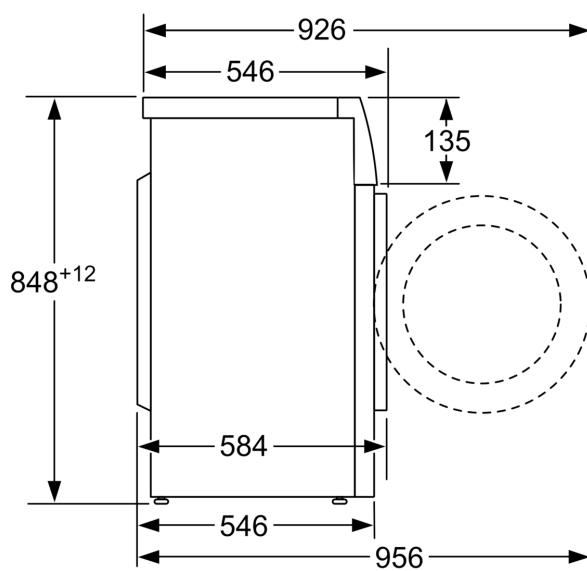

Technické informácie

- možnosť zasunutia pod pracovnú dosku vo výške 85 cm

- rozmery (V x Š): 84.8 cm x 59.8 cm
- hĺbka spotrebiča: 54.6 cm
- hĺbka spotrebiča vr. dvierok: 58.4 cm
- hĺbka spotrebiča s otvorenými dvierkami: 95.6 cm
- nemožno stohovať

rozmery v mm

rozmery v mm